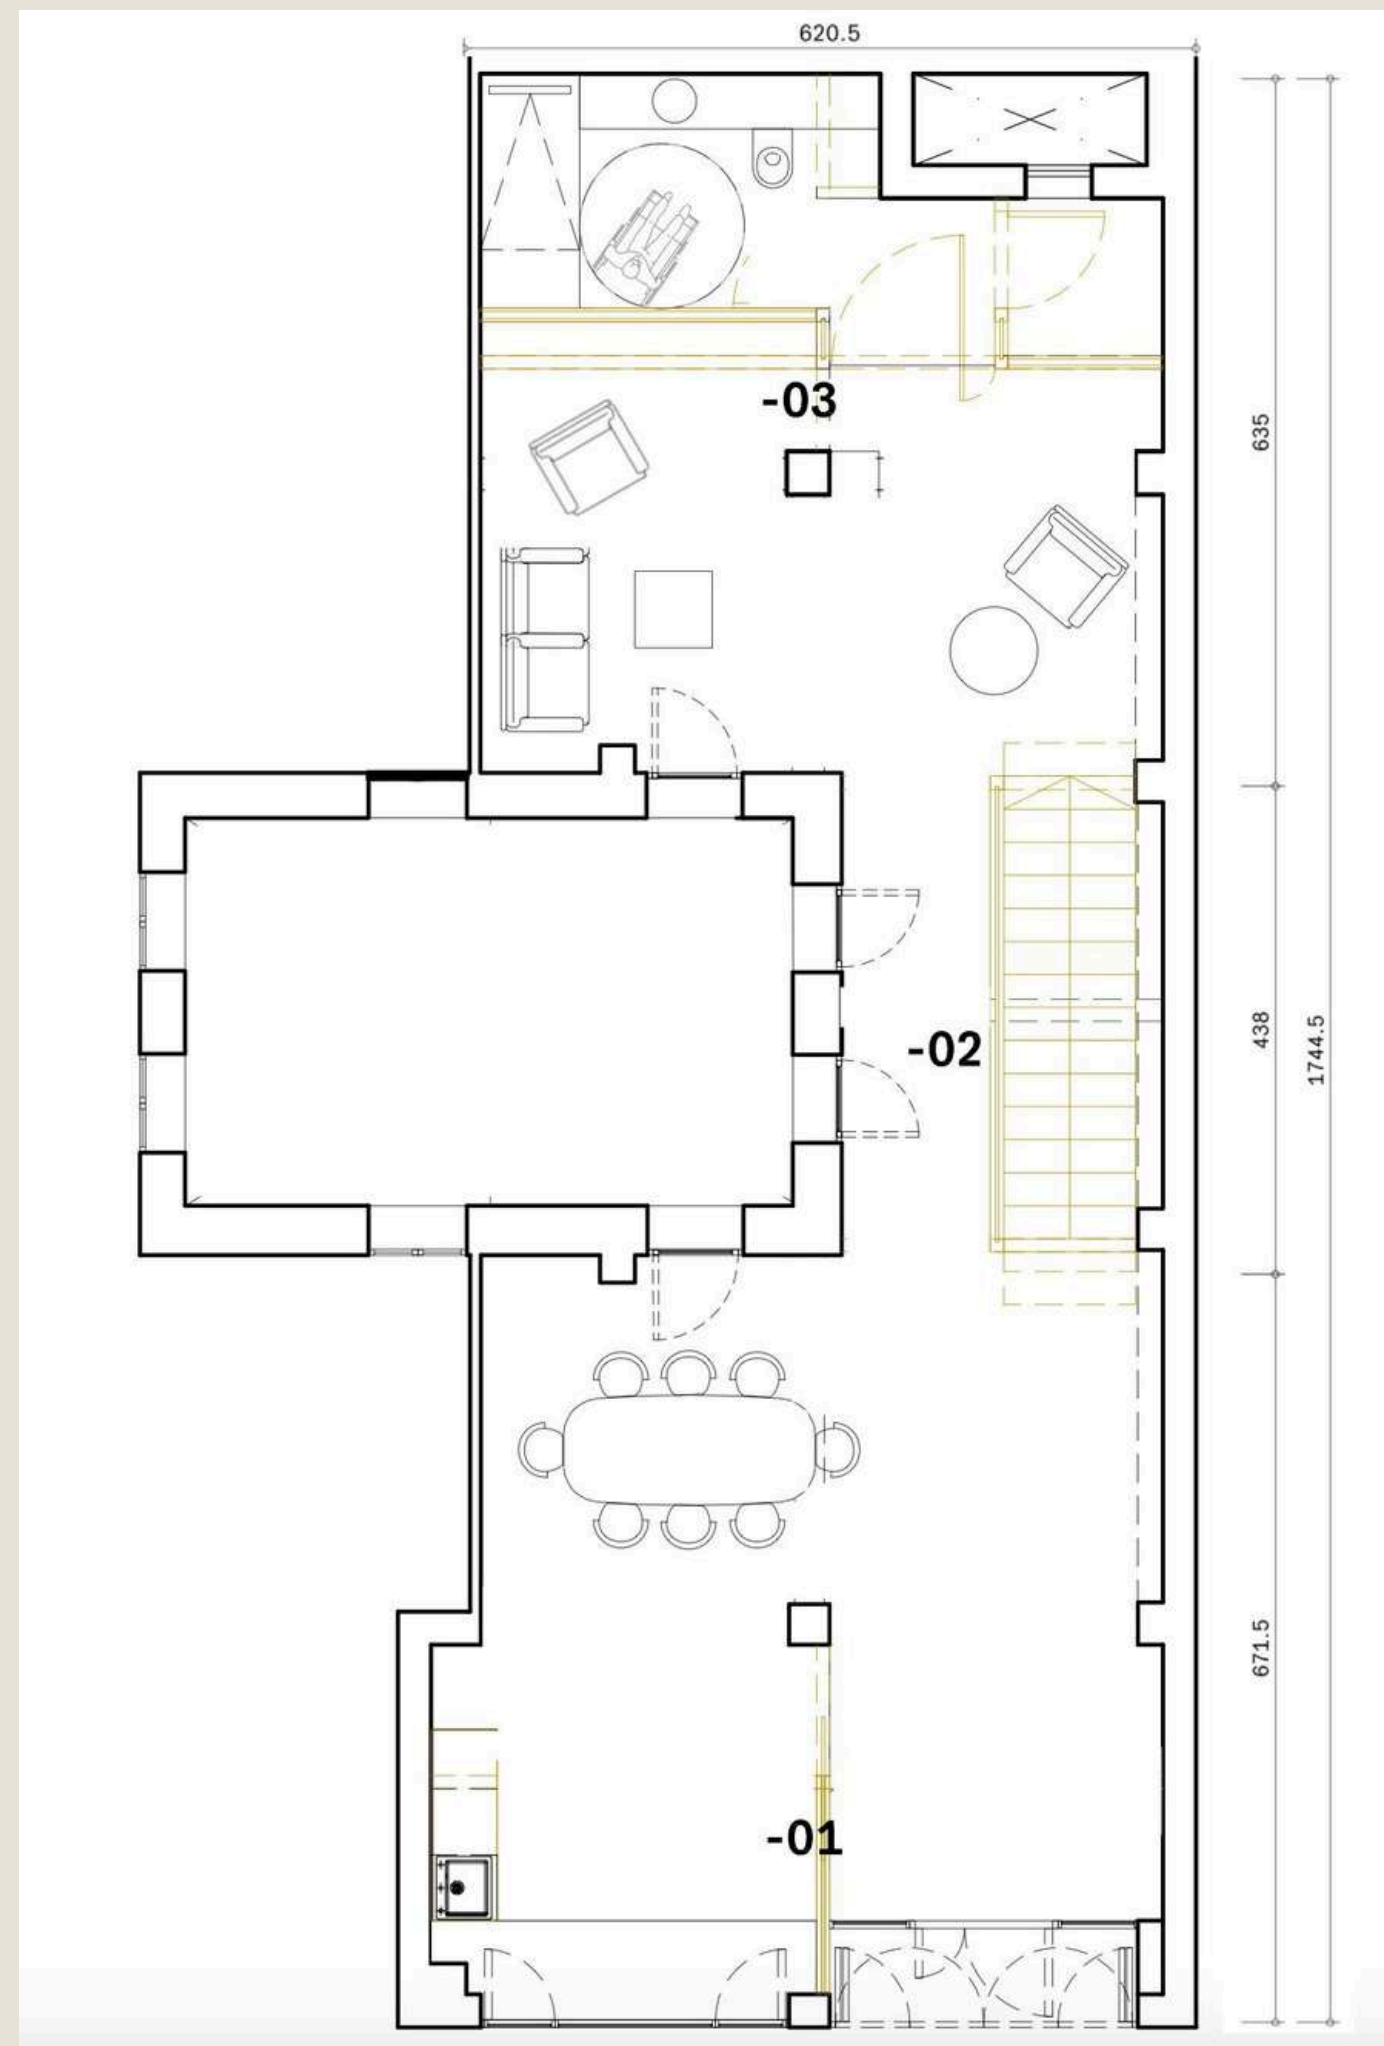

espaci nura.
MADRID

NURA : Un espacio multifuncional de 200 m², dividido en dos plantas, ideal para rodajes, eventos, sesiones fotográficas, grabación de podcasts y experiencias gastronómicas, con capacidad para hasta 60 personas.

Rf. 01 - Plano

Rf. 02 - Plano

Rf. 03 - Plano

Rf. 03 - Plano

PLANO - PLANTA CALLE

Rf. 04 - Plano

Rf. 04 - Plano

Rf. 04 - Plano

Rf. 05 - Plano

Rf. Patio - Plano

PLANO - PLANTA -01

Gastronomía

Eventos

Entrevistas - Rodajes

Reuniones

“Convierte Espacio NURA en la casa perfecta para tus eventos y el decorado único para tus producciones”