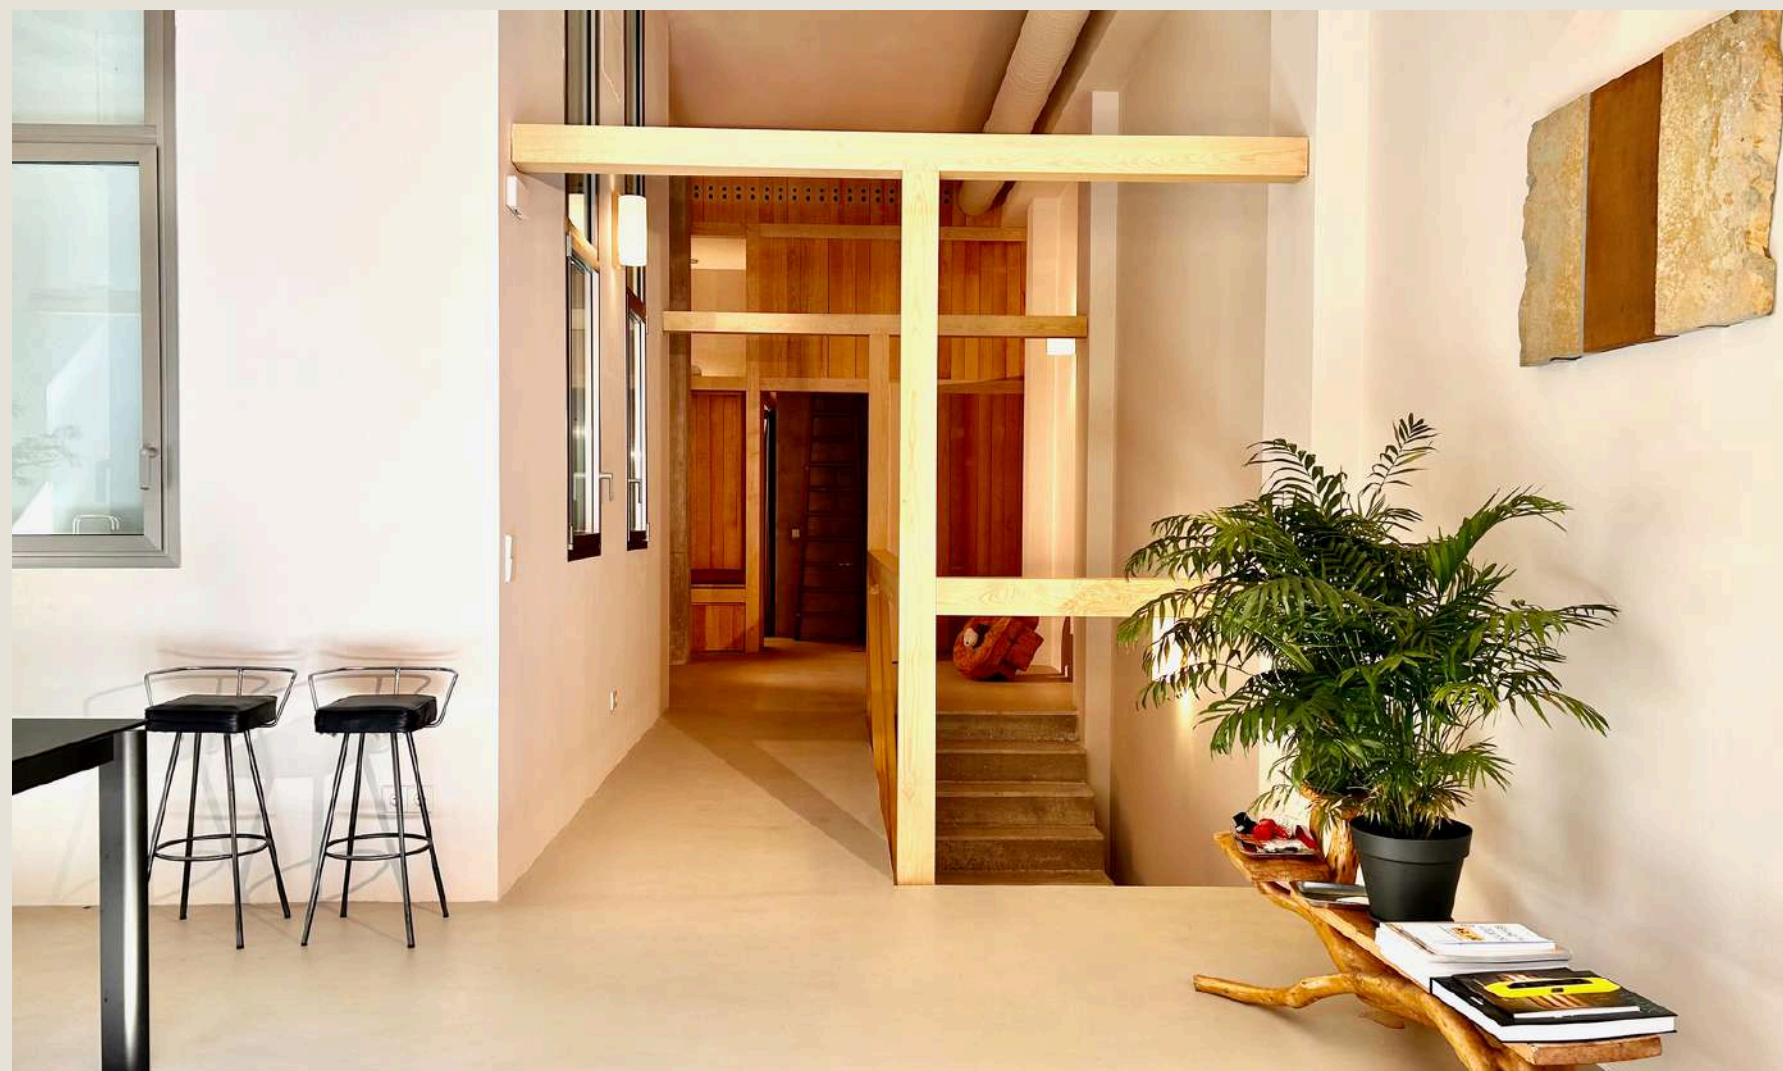

espaci nura.
MADRID

NURA : Un espacio multifuncional de 200 m², dividido en dos plantas, ideal para rodajes, eventos, sesiones fotográficas, grabación de podcasts y experiencias gastronómicas, con capacidad para hasta 60 personas.

Rf. 01 - Plano

Rf. 02 - Plano

Rf. 03 - Plano

Rf. 03 - Plano

PLANO - PLANTA CALLE

Rf. 04 - Plano

Rf. 04 - Plano

Rf. 04 - Plano

Rf. 05 - Plano

Rf. Patio - Plano

PLANO - PLANTA -01

Gastronomía

Eventos

Entrevistas - Rodajes

Reuniones

“Convierte Espacio NURA en la casa perfecta para tus eventos y el decorado único para tus producciones”