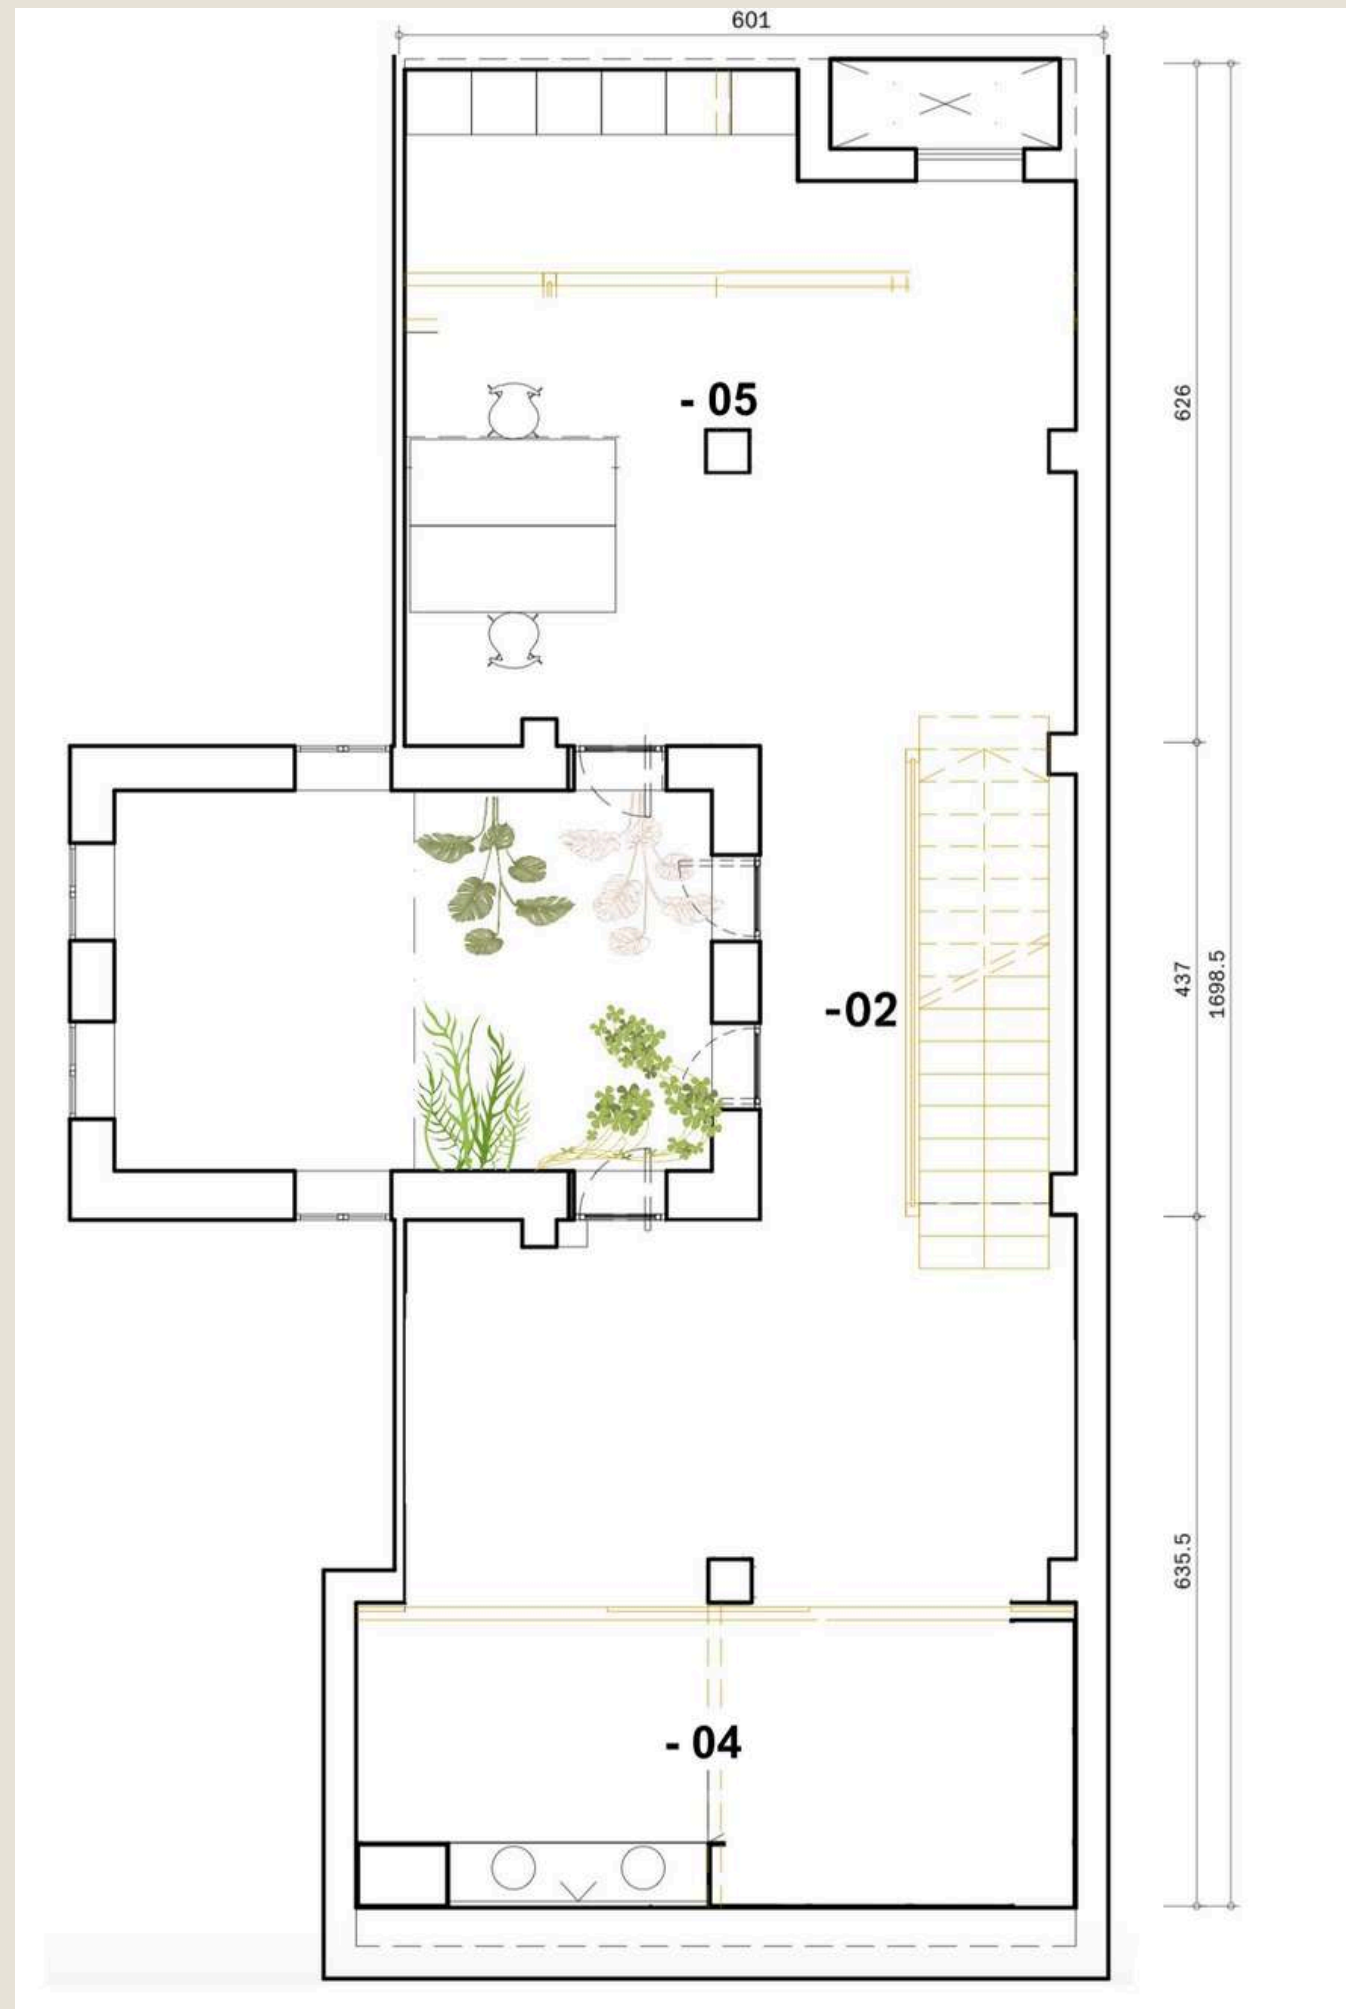

espaci nura.
MADRID

NURA : Un espacio multifuncional de 200 m², dividido en dos plantas, ideal para rodajes, eventos, sesiones fotográficas, grabación de podcasts y experiencias gastronómicas, con capacidad para hasta 60 personas.

Rf. 01 - Plano

Rf. 02 - Plano

Rf. 03 - Plano

Rf. 03 - Plano

PLANO - PLANTA CALLE

Rf. 04 - Plano

Rf. 04 - Plano

Rf. 04 - Plano

Rf. 05 - Plano

Rf. Patio - Plano

PLANO - PLANTA -01

Gastronomía

Eventos

Entrevistas - Rodajes

Reuniones

“Convierte Espacio NURA en la casa perfecta para tus eventos y el decorado único para tus producciones”