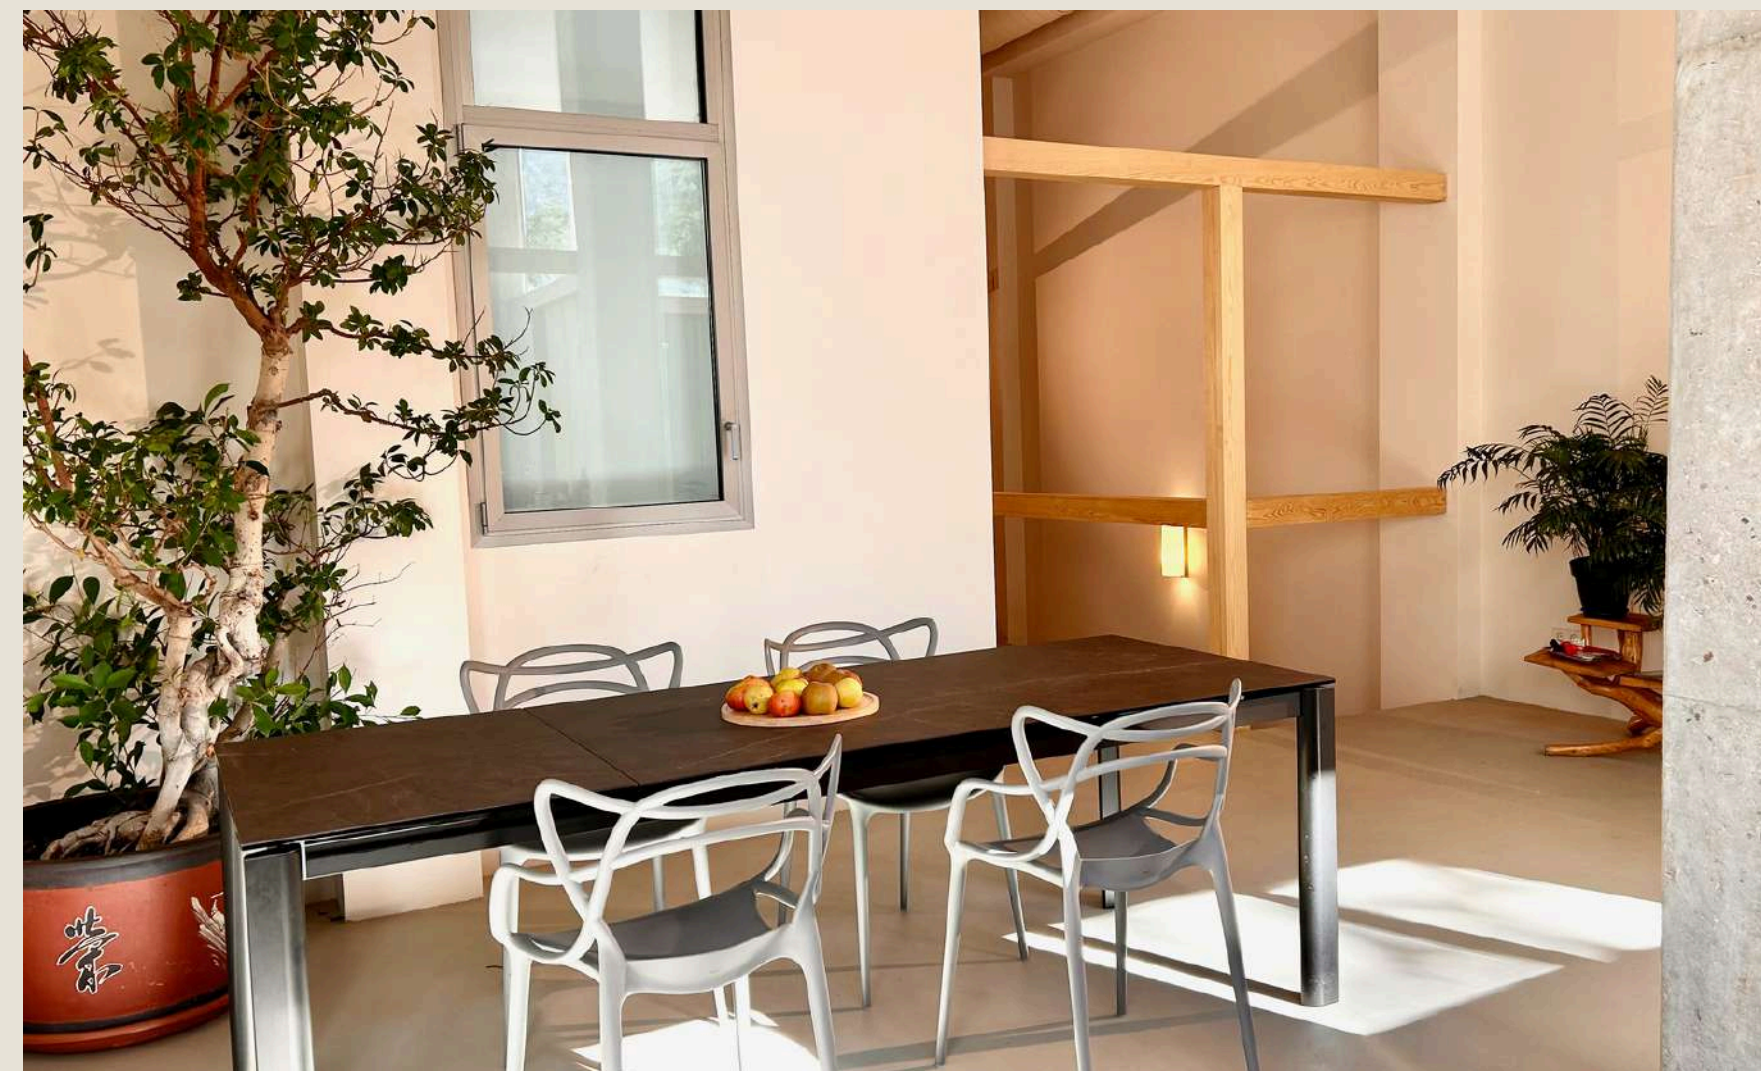

espaci nura.
MADRID

NURA : Un espacio multifuncional de 200 m², dividido en dos plantas, ideal para rodajes, eventos, sesiones fotográficas, grabación de podcasts y experiencias gastronómicas, con capacidad para hasta 60 personas.

Rf. 05 - Plano

Rf. Patio - Plano

PLANO - PLANTA -01

Gastronomía

Eventos

Entrevistas - Rodajes

Reuniones

“Convierte Espacio NURA en la casa perfecta para tus eventos y el decorado único para tus producciones”