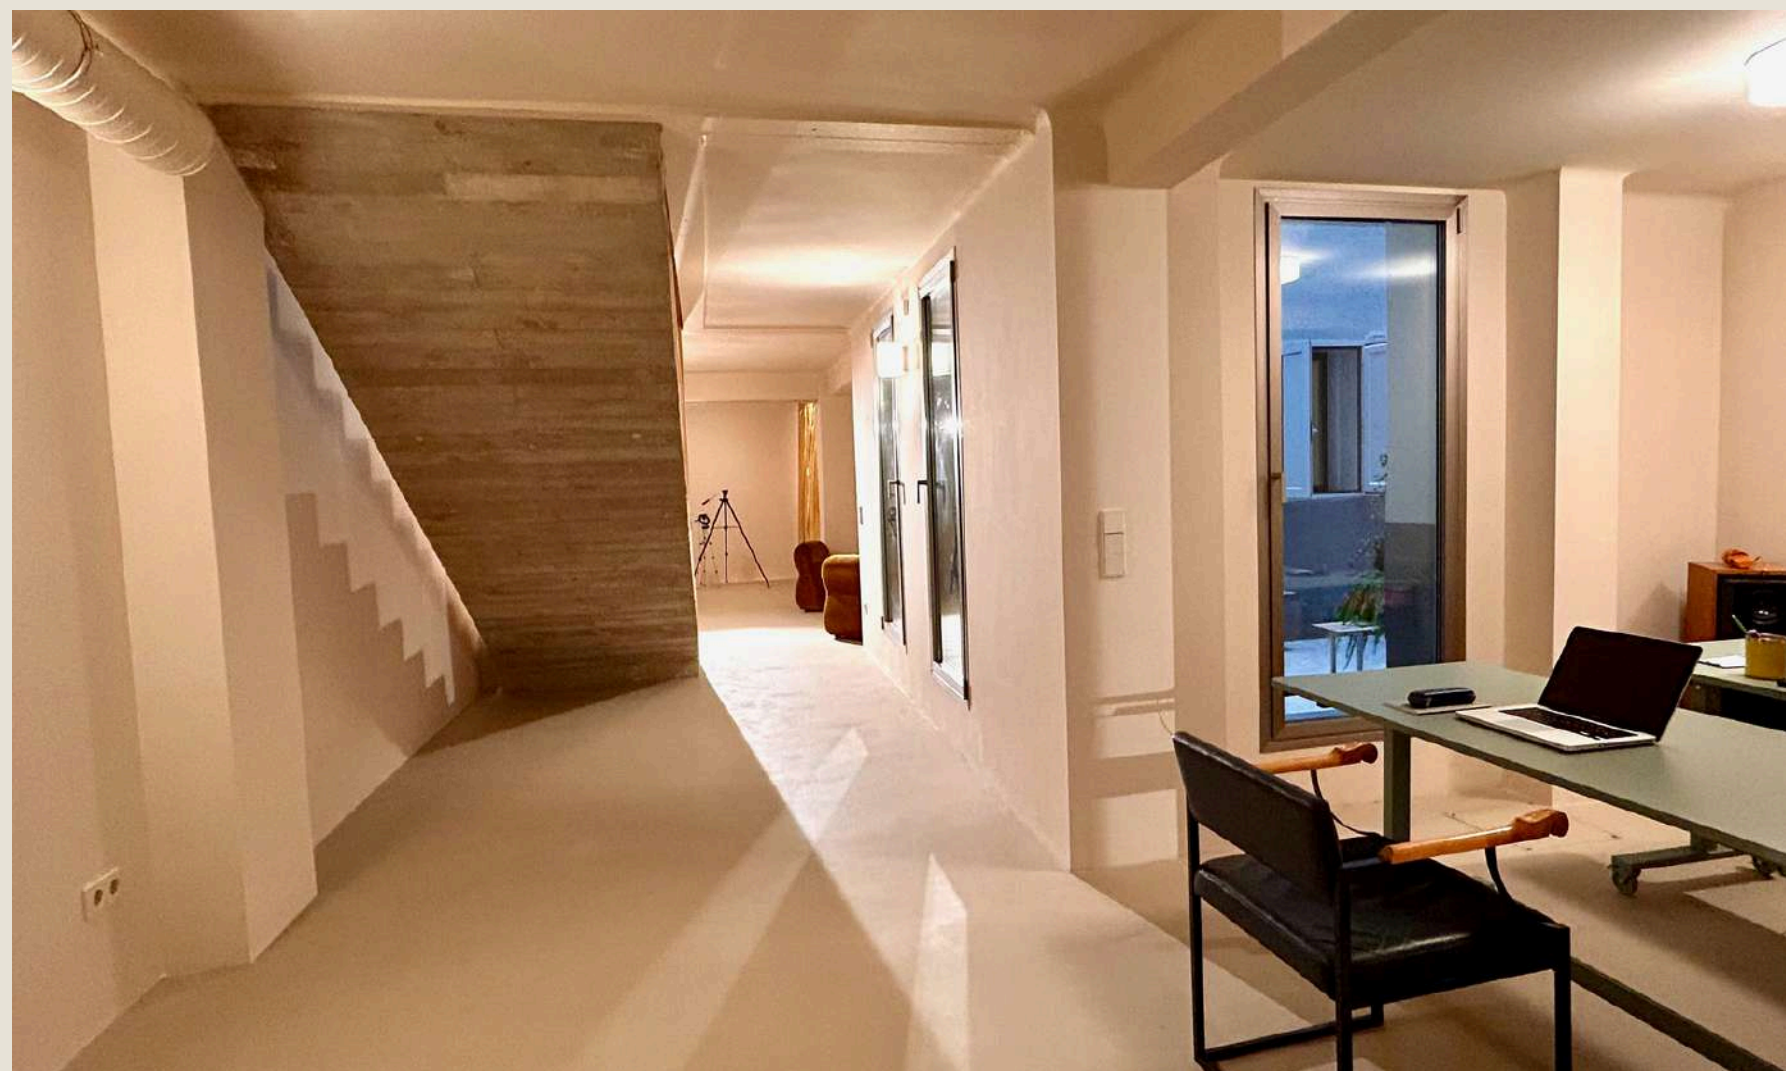

espaci nura.
MADRID

NURA : Un espacio multifuncional de 200 m², dividido en dos plantas, ideal para rodajes, eventos, sesiones fotográficas, grabación de podcasts y experiencias gastronómicas, con capacidad para hasta 60 personas.

Rf. 05 - Plano

Rf. Patio - Plano

PLANO - PLANTA -01

Gastronomía

Eventos

Entrevistas - Rodajes

Reuniones

“Convierte Espacio NURA en la casa perfecta para tus eventos y el decorado único para tus producciones”